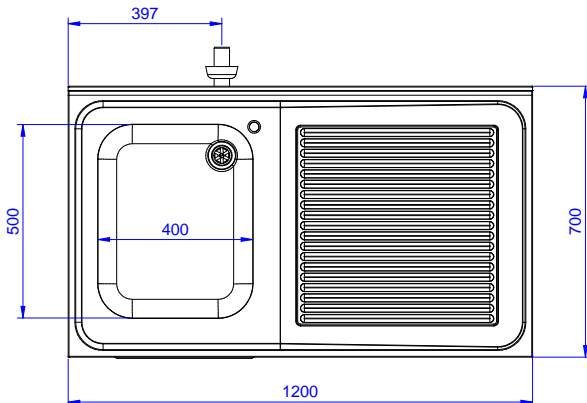

Lyhyt spesifikaatio

Kapp. Nro.

Allaskaappi on valmistettu kokonaan ruostumattomasta teräksestä. 50mm paksussa työtasossa on ylivuotosuoja ja äänenvaimennus. Tason takareunassa 100mm korotus. Valutustaso mahdollistaa astioiden kuivauksen. Työtason alla paikka pöydänalusastianpesukoneelle. Äänivaimennettu saranoitu ovi. Korkeusäädettävät neliskulmaiset 40x40mm jalat. Altaassa ylivuotosuoja ja poistoaukko.

Ominaisuudet

- Pöytä testattu vakaaksi, tukevaksi ja luotettavaksi

Rakenne

- työtaso on valmistettu 304 AISI ruostumattomasta teräksestä, siinä on taitetut reunat ja se on äänitaimennettu
- Vahvistettu sivu- ja takapaneeli 304 AISI ruostumatonta terästä
- 200mm korkeat ja 54mm halkaisijaltaan olevat jalat 304 AISI ruostumatonta terästä. Voidaan säätää -50/+30mm
- Teräksinen sisärunko takaa erityisen vahvuuden
- Valutustaso mahdollistaa astioiden kuivauksen
- 100mm korkea takareunan korotus on ihanteellinen sijoituksessa seinän viereen
- Valmistettu kokonaan ruostumattomasta teräksestä.
- Valutustason alapuolella tila pöydänalusastianpesukoneelle
- Äänivaimennetut saranoidut ovet ja 304 AISI ruostumonta terästä olevat saranat
- Laaja valikoima hanoja moneen käyttötarkoitukseen

Lisävarusteet

- Hajulukko 2", muovia PNC 895313

HYVÄKSYNTÄ: _____

Edestä

Sivulta

D = Poisto

Päältä

Poisto

poiston sijainti

132928 (MARMDXN)

Oikea

Avaintieto

Kaapin leveys:	1145 mm
Kaapin syvyys:	645 mm
Kaapin korkeus:	385 mm
Ulkomitat, leveys:	1200 mm
Ulkomitat, syvyys:	700 mm
Ulkomitat, korkeus:	1000 mm
Korotus, korkeus:	100 mm
Korotus, syvyys:	13 mm
Korotus, säde:	R=10
Kulhojen lukumäärä:	1
Kulhon mitat:	400x500xH300
Ovien lukumäärä ja tyyppi:	1 Itsestään sulkeutuva
Työtason paksuus:	50 mm
Nettopaino:	55 kg