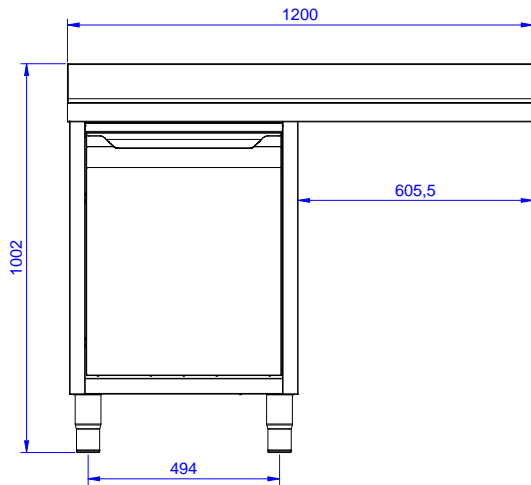

Edestä

Sivulta