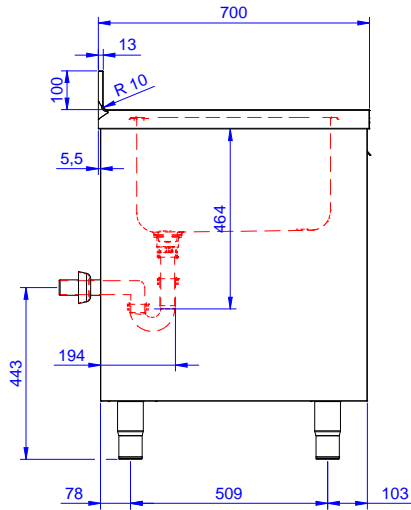

Lyhyt spesifikaatio

Kapp. Nro.

Allaskaappi on valmistettu kokonaan ruostumattomasta teräksestä. 50mm paksussa työtasossa on ylivuotosuoja ja äänenvaimennus. Tason takareunassa 100mm korotus. Valutustaso mahdollistaa astioiden kuivauksen. Työtason alla paikka pöydänalusastianpesukoneelle. Äänivaimennettu saranoitu ovi. Korkeusäädettävät neliskulmaiset 40x40mm jalat. Altaassa ylivuotosuoja ja poistoaukko.

Ominaisuudet

- Pöytä testattu vakaaksi, tukevaksi ja luotettavaksi

Rakenne

- työtaso on valmistettu 304 AISI ruostumattomasta teräksestä, siinä on taitetut reunat ja se on äänitaimennettu
- Vahvistettu sivu- ja takapaneeli 304 AISI ruostumatonta terästä
- 200mm korkeat ja 54mm halkaisijaltaan olevat jalat 304 AISI ruostumatonta terästä. Voidaan säätää -50/+30mm
- Teräksinen sisärunko takaa erityisen vahvuuden
- Valutustaso mahdollistaa astioiden kuivauksen
- 100mm korkea takareunan korotus on ihanteellinen sijoituksessa seinän viereen
- Valmistettu kokonaan ruostumattomasta teräksestä.
- Valutustason alapuolella tila pöydänalusastianpesukoneelle
- Äänivaimennetut saranoidut ovet ja 304 AISI ruostumonta terästä olevat saranat
- Laaja valikoima hanoja moneen käyttötarkoitukseen

Lisävarusteet

- Hajulukko 2", muovia PNC 895313

HYVÄKSYNTÄ: _____

Edestä

Sivulta

D = Poisto

Päältä

Poisto

poiston sijainti

132928 (MARMDXN)

Oikea

Avaintieto

Kaapin leveys:	1145 mm
Kaapin syvyys:	645 mm
Kaapin korkeus:	385 mm
Ulkomitat, leveys:	1200 mm
Ulkomitat, syvyys:	700 mm
Ulkomitat, korkeus:	1000 mm
Korotus, korkeus:	100 mm
Korotus, syvyys:	13 mm
Korotus, säde:	R=10
Kulhojen lukumäärä:	1
Kulhon mitat:	400x500xH300
Ovien lukumäärä ja tyyppi:	1 Itsestään sulkeutuva
Työtason paksuus:	50 mm
Nettopaino:	55 kg